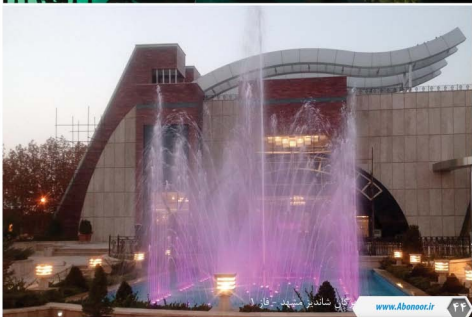

آبنمای پارک هلال احمر تهران

نورپردازی ویلای طرهبه مشهد

آبنمای پارک هلال احمر تهران

آبنمای مه پاش سبزوار

مجموعه تجاری وصال مشهد

آبنمای پرده خطی آب الهیه تهران

نورپردازی ویلای طرهبه مشهد

آبنمای موزیکال شهرک آهشهر بافق یزد

آبنمای موزیکال شهرداری تبریز

آبنمای موزیکال شهرک آهنگشهر بافق یزد

آبنمای مجموعه توریستی تفریحی نور

آبنمای بالرین هایپوسان تهران

آبنمای صخره آبراه شاندیز مشهد

پایه چراغ های میدان ولیعصر شاندیز مشهد

المان شير آب رستوران ارم شانديز

آبنمای هارمونیک میدان شهرداری بندر نخل تقی

آبنمای پرده آب شیراز

آبنمای گسکید تبریز

آینما مجموعه مهرگان ساری

آینما قل زن تهران

آینما پرده آب شیراز

آینما مجموعه مهرگان ساری

آینما قل زن تهران