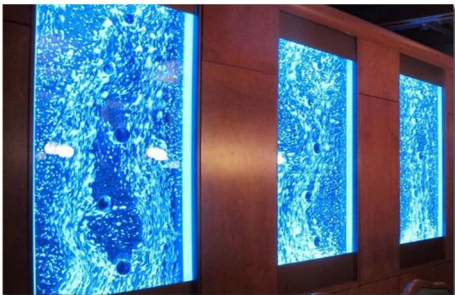

مقاوم در برابر بادهای خفیف

نصب و راه اندازی در کمترین زمان

قابلیت نمایش متن، اشکال هندسی، ساعت دیجیتال AM-PM

قابلیت بوجود آوردن پرده آب با تراکم بالا جهت نمایش فیلم و عکس روی آب

مناسب جهت فضاهای داخلی و خارجی مانند مراکز خرید، هتل ها، مجتمع های

موارد استفاده :

منازل مسکونی ، لابی ساختمان ها، هتل ها، رستوران ها، اداره های دولتی و خصوصی و مهمتر از همه به عنوان پارتيشن جدا کننده.

نمایش فیلم بر پرده آب

پرده آب با توانایی ایجاد پرده آبی عظیم با قابلیت نمایش فیلم و عکس توسط دستگاه قدرتمند پروجکشن و ایجا فضا تصاویری رنگی و سه بعدی توسط سیستم لیزرشو با قدرت پرتاب و نمایش تا ۶۰متر بر روی آن می تواند به فضاهای آبی دریاچه ها حس قدرت و هیجان و زیبایی وصف ناپذیری هدیه کند.