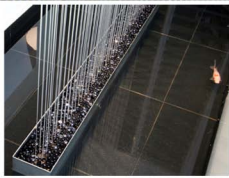

آب نما ریزشی

طراحی و ساخت نسبت به فضای اجرایی مشتری
ستون ها و سازه اصلی از متریال استنلس استیل ۳۰۴
تمامی اتصالات و شیرآلات از متریال استنلس
استیل ۳۰۴
نازل ها با تراکم بالا، متریال استنلس استیل -
برنج و برنز - آبکاری کروم
نورپردازی حرفه ای LED- RGB مولتی کالر (Multi
Color) با قابلیت کنترل از راه دور
قابلیت ایجاد یک پرده آب ریزشی جهت نمایش
تصویر روی آن

قابل استفاده در اماکن سرپوشیده مانند مراکز
خرید - رستوران ها - لابی رستوران ها - مجتمع
های مسکونی و فضاهای پارکی و میدانی شهری