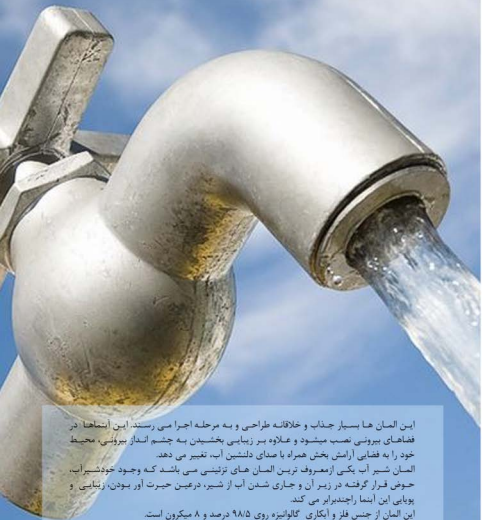

این المان ها بسیار جذاب و خلاقانه طراحی و به مرحله اجرا می رسند. این آبنماها در فضاهای بیرونی نصب میشود و علاوه بر زیبایی بخشیدن به چشم انداز بیرونی، محیط خود را به فضایی آرامش بخش همراه با صدای دلنشین آب، تغییر می دهد. المان شیر آب یکی از معروف ترین المان های تزئینی می باشد که وجود خودشیر آب، حوض قرار گرفته در زیر آن و جاری شدن آب از شیر، درعین حیرت آور بودن، زیبایی و پویایی این آبنما را چند برابر می کند. این المان از جنس فلز و آبکاری گالوانیزه روی ۹۸/۵ درصد و ۸ میکرون است.