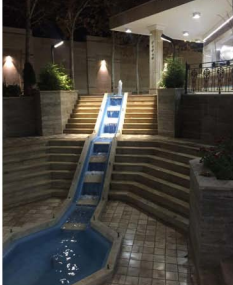

آبنمای قصر مهرگان شانديز مشهد- فاز ۱

آبراه قصر مهرگان شانديز مشهد

آبنمای رستوران آفتابگردان ابرده مشهد

نورپردازی آرتان شانديز مشهد

نورپردازی باتومی پل حق شناس تهران

برده آب شهرک آهنشهر بافق یزد

آبنمای رستوران آفتابگردان ایرده مشهد