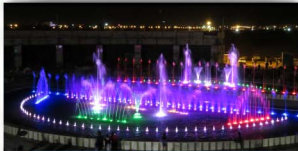

- ۱- آبناهای موزیکال و رقصان
- ۲- آبناهای تابینگ و هوشمند
- ۳- آبناهای دکوراتیو
- ۴- آبناهای پرده ای (ریزشی)
- ۵- آبناهای نوشتاری
- ۶- آبناهای حبابی

تجهیزات و محصولات