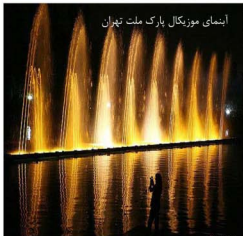

آبنمای قصر مهرگان شانديز مشهد- فاز ۱

آبراه قصر مهرگان شانديز مشهد

آبنمای رستوران آفتابگردان ابرده مشهد

نورپردازی آرتان شانديز مشهد

نورپردازی باتومی پل حق شناس تهران

برده آب شهرک آهنشهر بافق یزد

آبنمای رستوران آفتابگردان ایرده مشهد

آبنمای موزیکال پارک ملت تهران

برده آب شهرک آهنشهر بافق یزد

آبنمای قصر مهرگان شاندریز مشهد

آبنمای دکوراتیو کوهسنگی مشهد

آبنمای موزیکال شهرک آهنشهر بافق یزد

آبنمای موزیکال پارک ملت تهران

آبنمای صخره رسوران ارم شاندریز مشهد

آبنمای پارک هلال احمر تهران

نورپردازی ویلای طرهبه مشهد

آبنمای پارک هلال احمر تهران

آبنمای مه پاش سبزوار

مجموعه تجاری وصال مشهد

آبنمای پرده خطی آب الهیه تهران

نورپردازی ویلای طرهبه مشهد

آبنمای موزیکال شهرک آهشهر بافق یزد